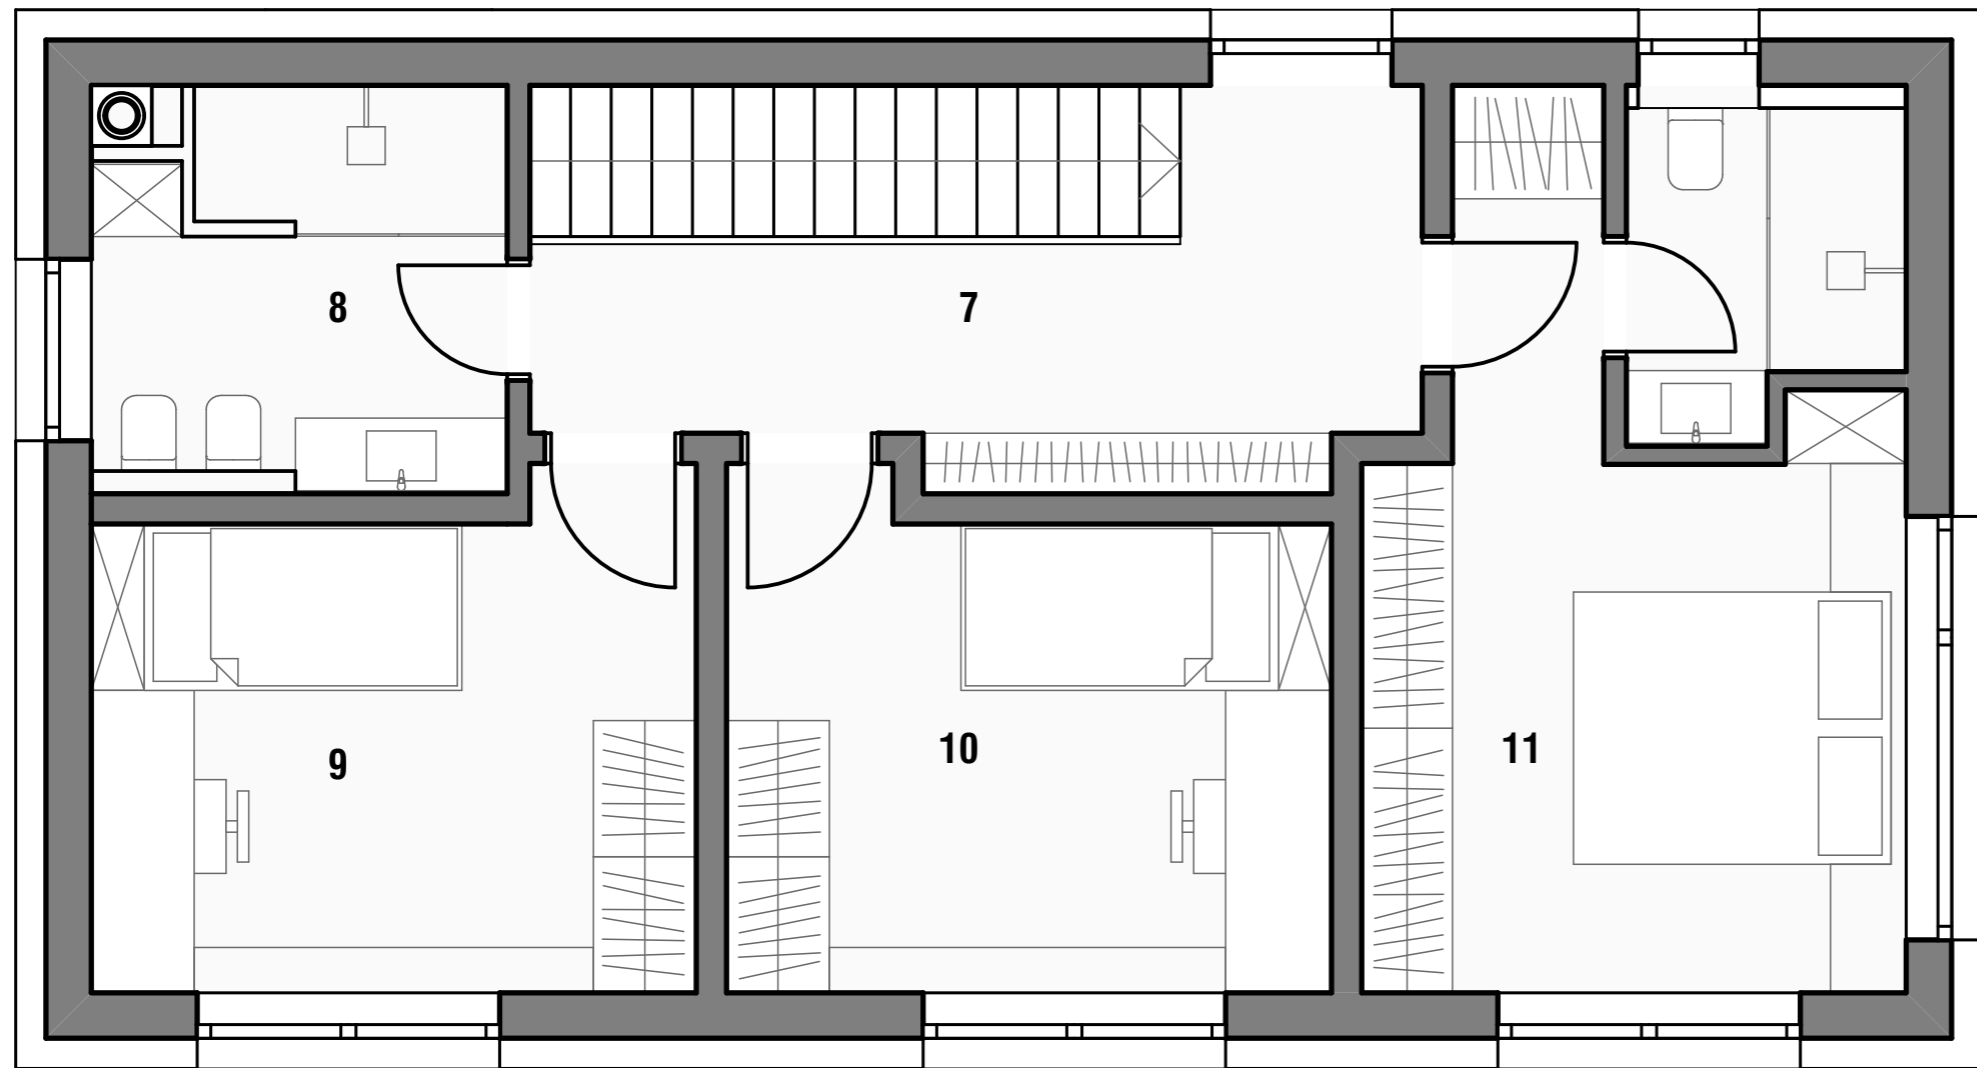

13,00

7,00

**TLORIS MANSARDE
TIP 1**

Neto mansarda: 62,50 m²

- 7_ hodnik
10,10 m²
- 8_ kopalnica
7,40 m²
- 9_ soba
12,90 m²
- 10_ soba
12,90 m²
- 11_ spalnica s kopalnico
19,50 m²

M 1:50