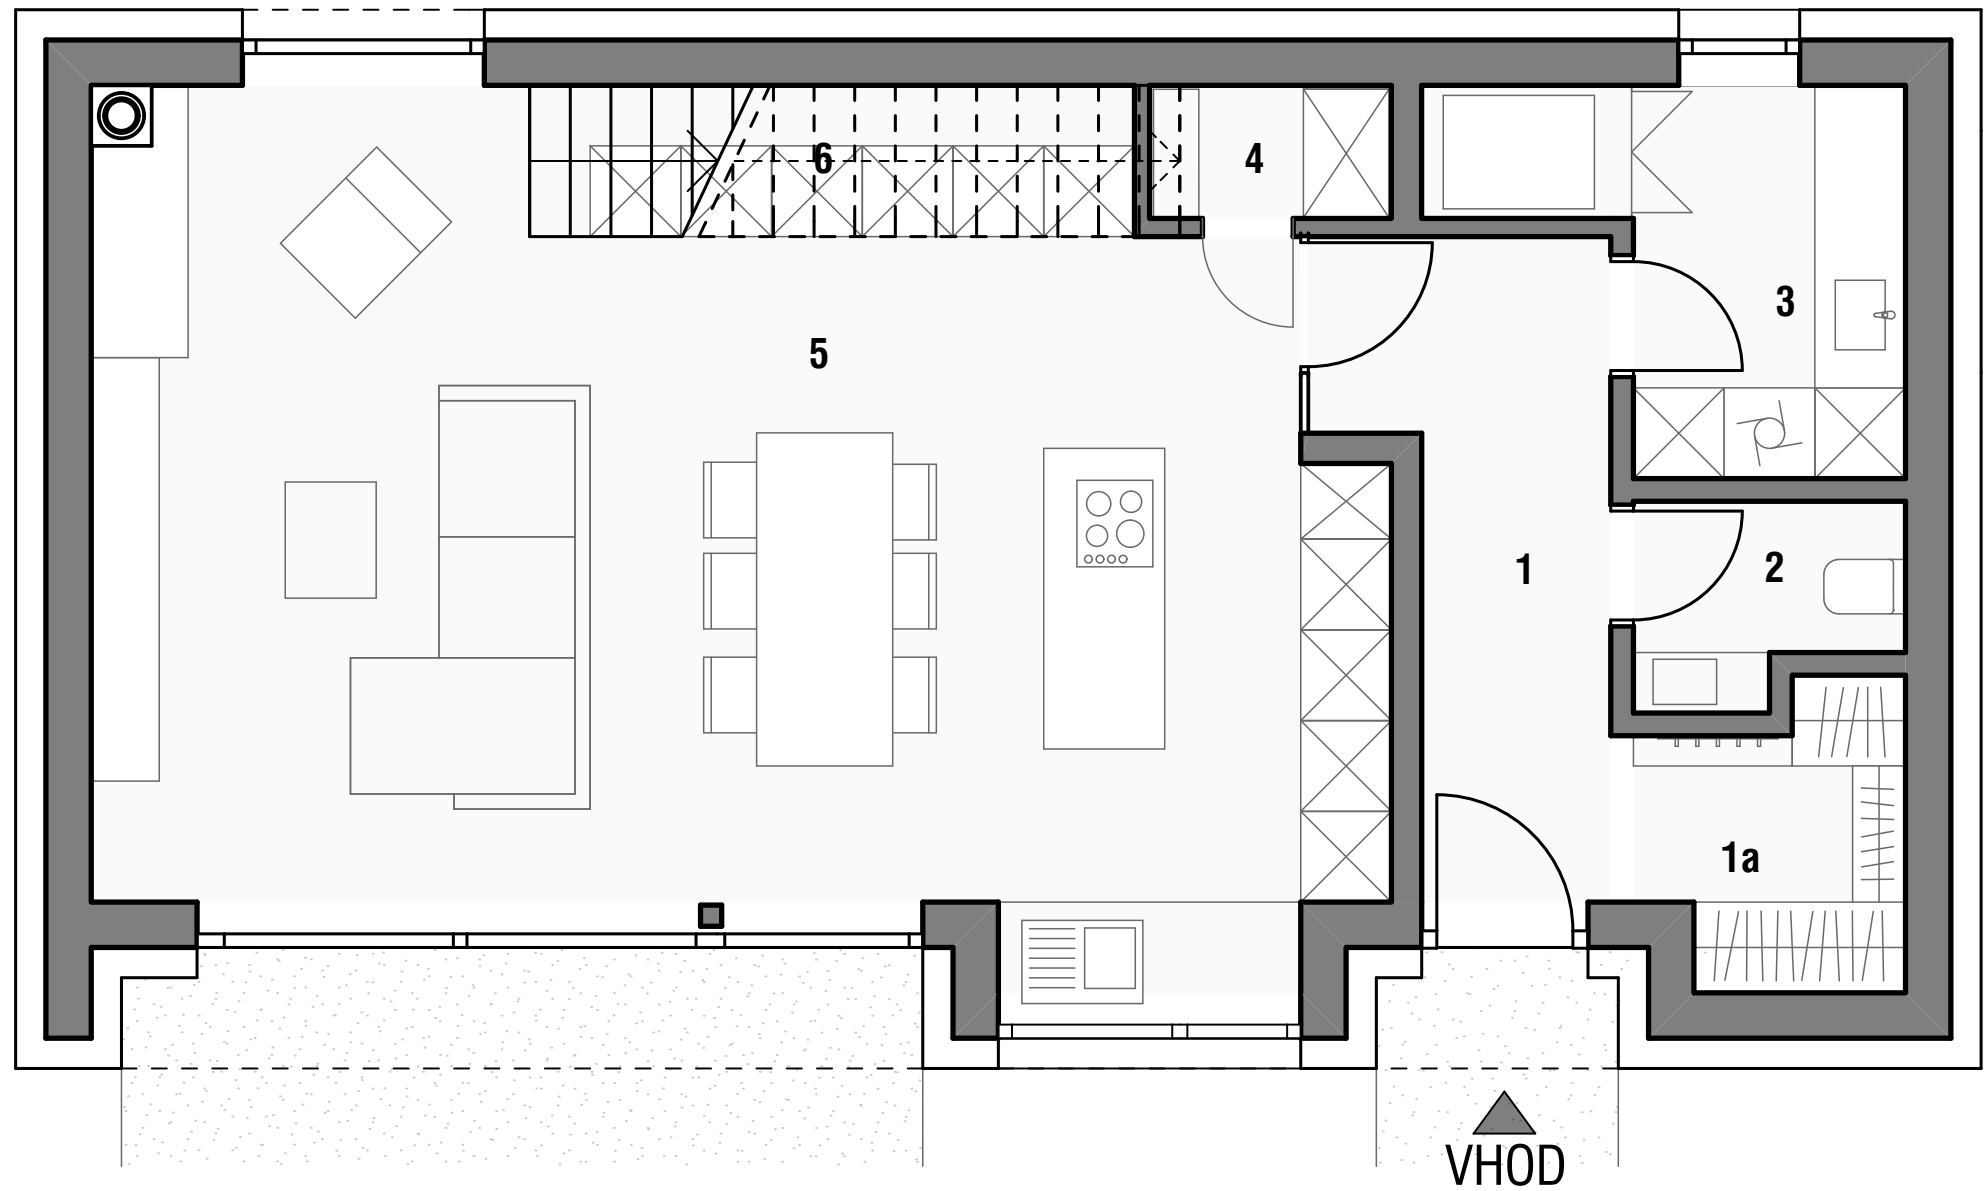

13,00

7,00

**TLORIS PRITLIČJA  
TIP 2**

**Neto pritičje: 68,5 m<sup>2</sup>**

- 1\_ vhod  
6,50 m<sup>2</sup>
- 1a\_garderoba  
3,10 m<sup>2</sup>
- 2\_WC  
2,20 m<sup>2</sup>
- 3\_tehnika/utility  
5,90 m<sup>2</sup>
- 4\_shramba  
1,50 m<sup>2</sup>
- 5\_bivalni del (kuhinja, jedilnica, dnevna)  
45,00 m<sup>2</sup>
- 6\_stopnice  
4,30 m<sup>2</sup>