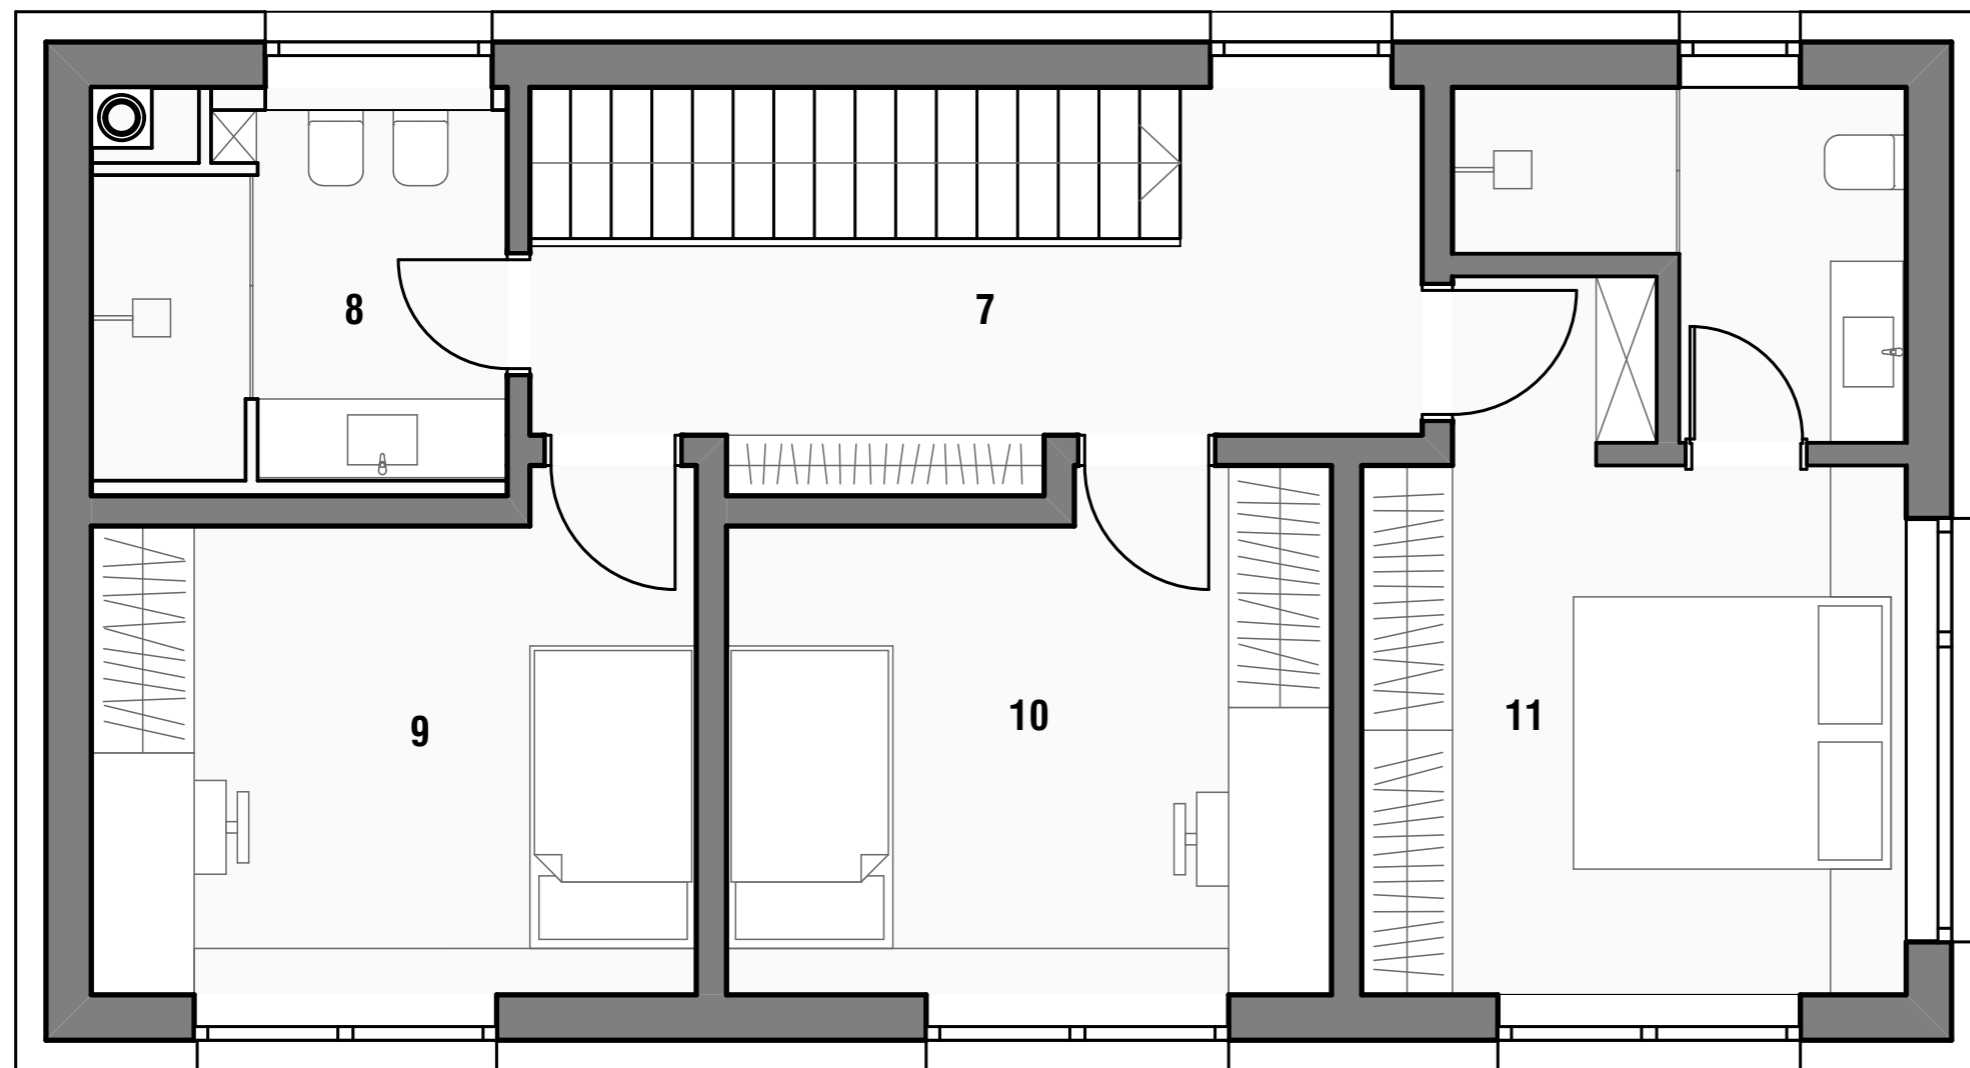

13,00

7,00

**TLORIS MANSARDE
TIP 2**

Neto mansarda: 62,50 m²

7_ hodnik
9,80 m²

8_ kopalnica
7,40 m²

9_ soba
12,80 m²

10_ soba
13,00 m²

11_ spalnica s kopalnico
19,50 m²

M 1:50